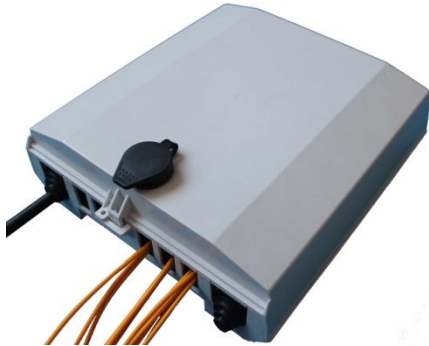

## DIGITUS® LWL-Distributionsbox für 4x SC Simplex, 4x LC Duplex

✓ Wandmontage

✓ Sicherheitsschloss

✓ Wiederverwendbar

✓ 4x SC Simplex, 4x LC Duplex

### Kurzbeschreibung

DIGITUS® LWL-Distributionsbox für 4x SC Simplex, 4x LC Duplex, 48 Spleiße, Farbe Grau (RAL 7035)

### Features

- Außeneinsatz
- Wandmontage
- Sicherheitsschloss
- Akzeptiert Hohlräum-Verteilerkabel
- Biegeradius-Schutz
- Stabile und langanhaltende Konstruktion, UV beständig
- Resistenz vor Stößen und Erschütterungen
- Tür mit sicherem Mechanismus
- Design für kleine und mittelgroße Mengen an LWL-Kabeln
- Komplette Frontinstallation
- Geeignet für Ausbreitung der Kapazität
- Wiederverwendbar
- Abmessungen (HxBxT): 84,5x235x272.5 mm
- Kabelports: 2 Innenports (für Kabel mit max. 2,5 mm Durchmesser)
- Kapazität: 48 Spleiße (4x 12 Spleiße)
- PLC-Splitter: 1x8, 1x16 PLC-Splitter
- Adapter Kapazität: 24x SC Simplex Adapter

Sie kann mit vorinstallierten SC-Adaptern geliefert werden. Die Box ist einfach zu installieren und kann an die Wand montiert werden. Der Inhalt kann konfiguriert werden. Der Lieferumfang enthält alle notwendigen Zubehörteile für die Boxinstallation.