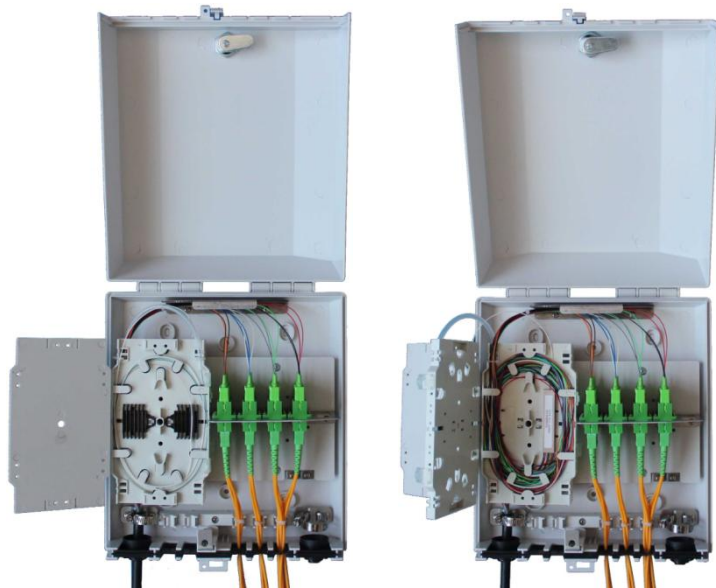

Produktabbildungen
Anwendungsbeispiele

Artikelnummer Information

DN-9688024 LWL-Distributionsbox für 4x SC/SX, 4x LC/DX, 48 Spleiße, 84.5x235x272.5 mm,
Farbe Grau (RAL 7035)